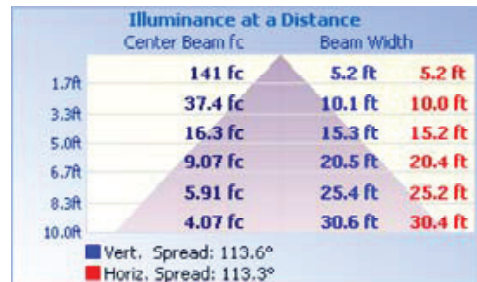

Zonal Lumen Summary

Zone	Lumens	% Luminaire
0-30	317.24	26.50
0-40	520.17	43.50
0-60	923.61	77.30
60-80	234.09	19.60
90-120	3.87	0.30
90-180	5.42	0.50
0-180	1195.27	100.00

Total Luminaire Efficiency = 100.00%