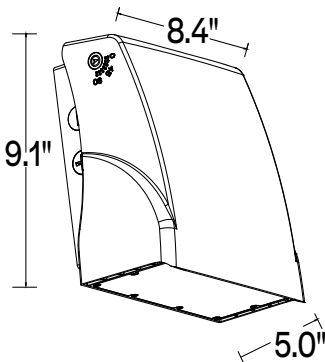

50-80 Watt AWP