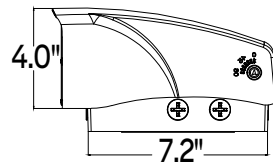

50-80 Watt AWP