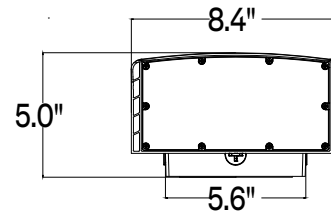

50-80 Watt AWP